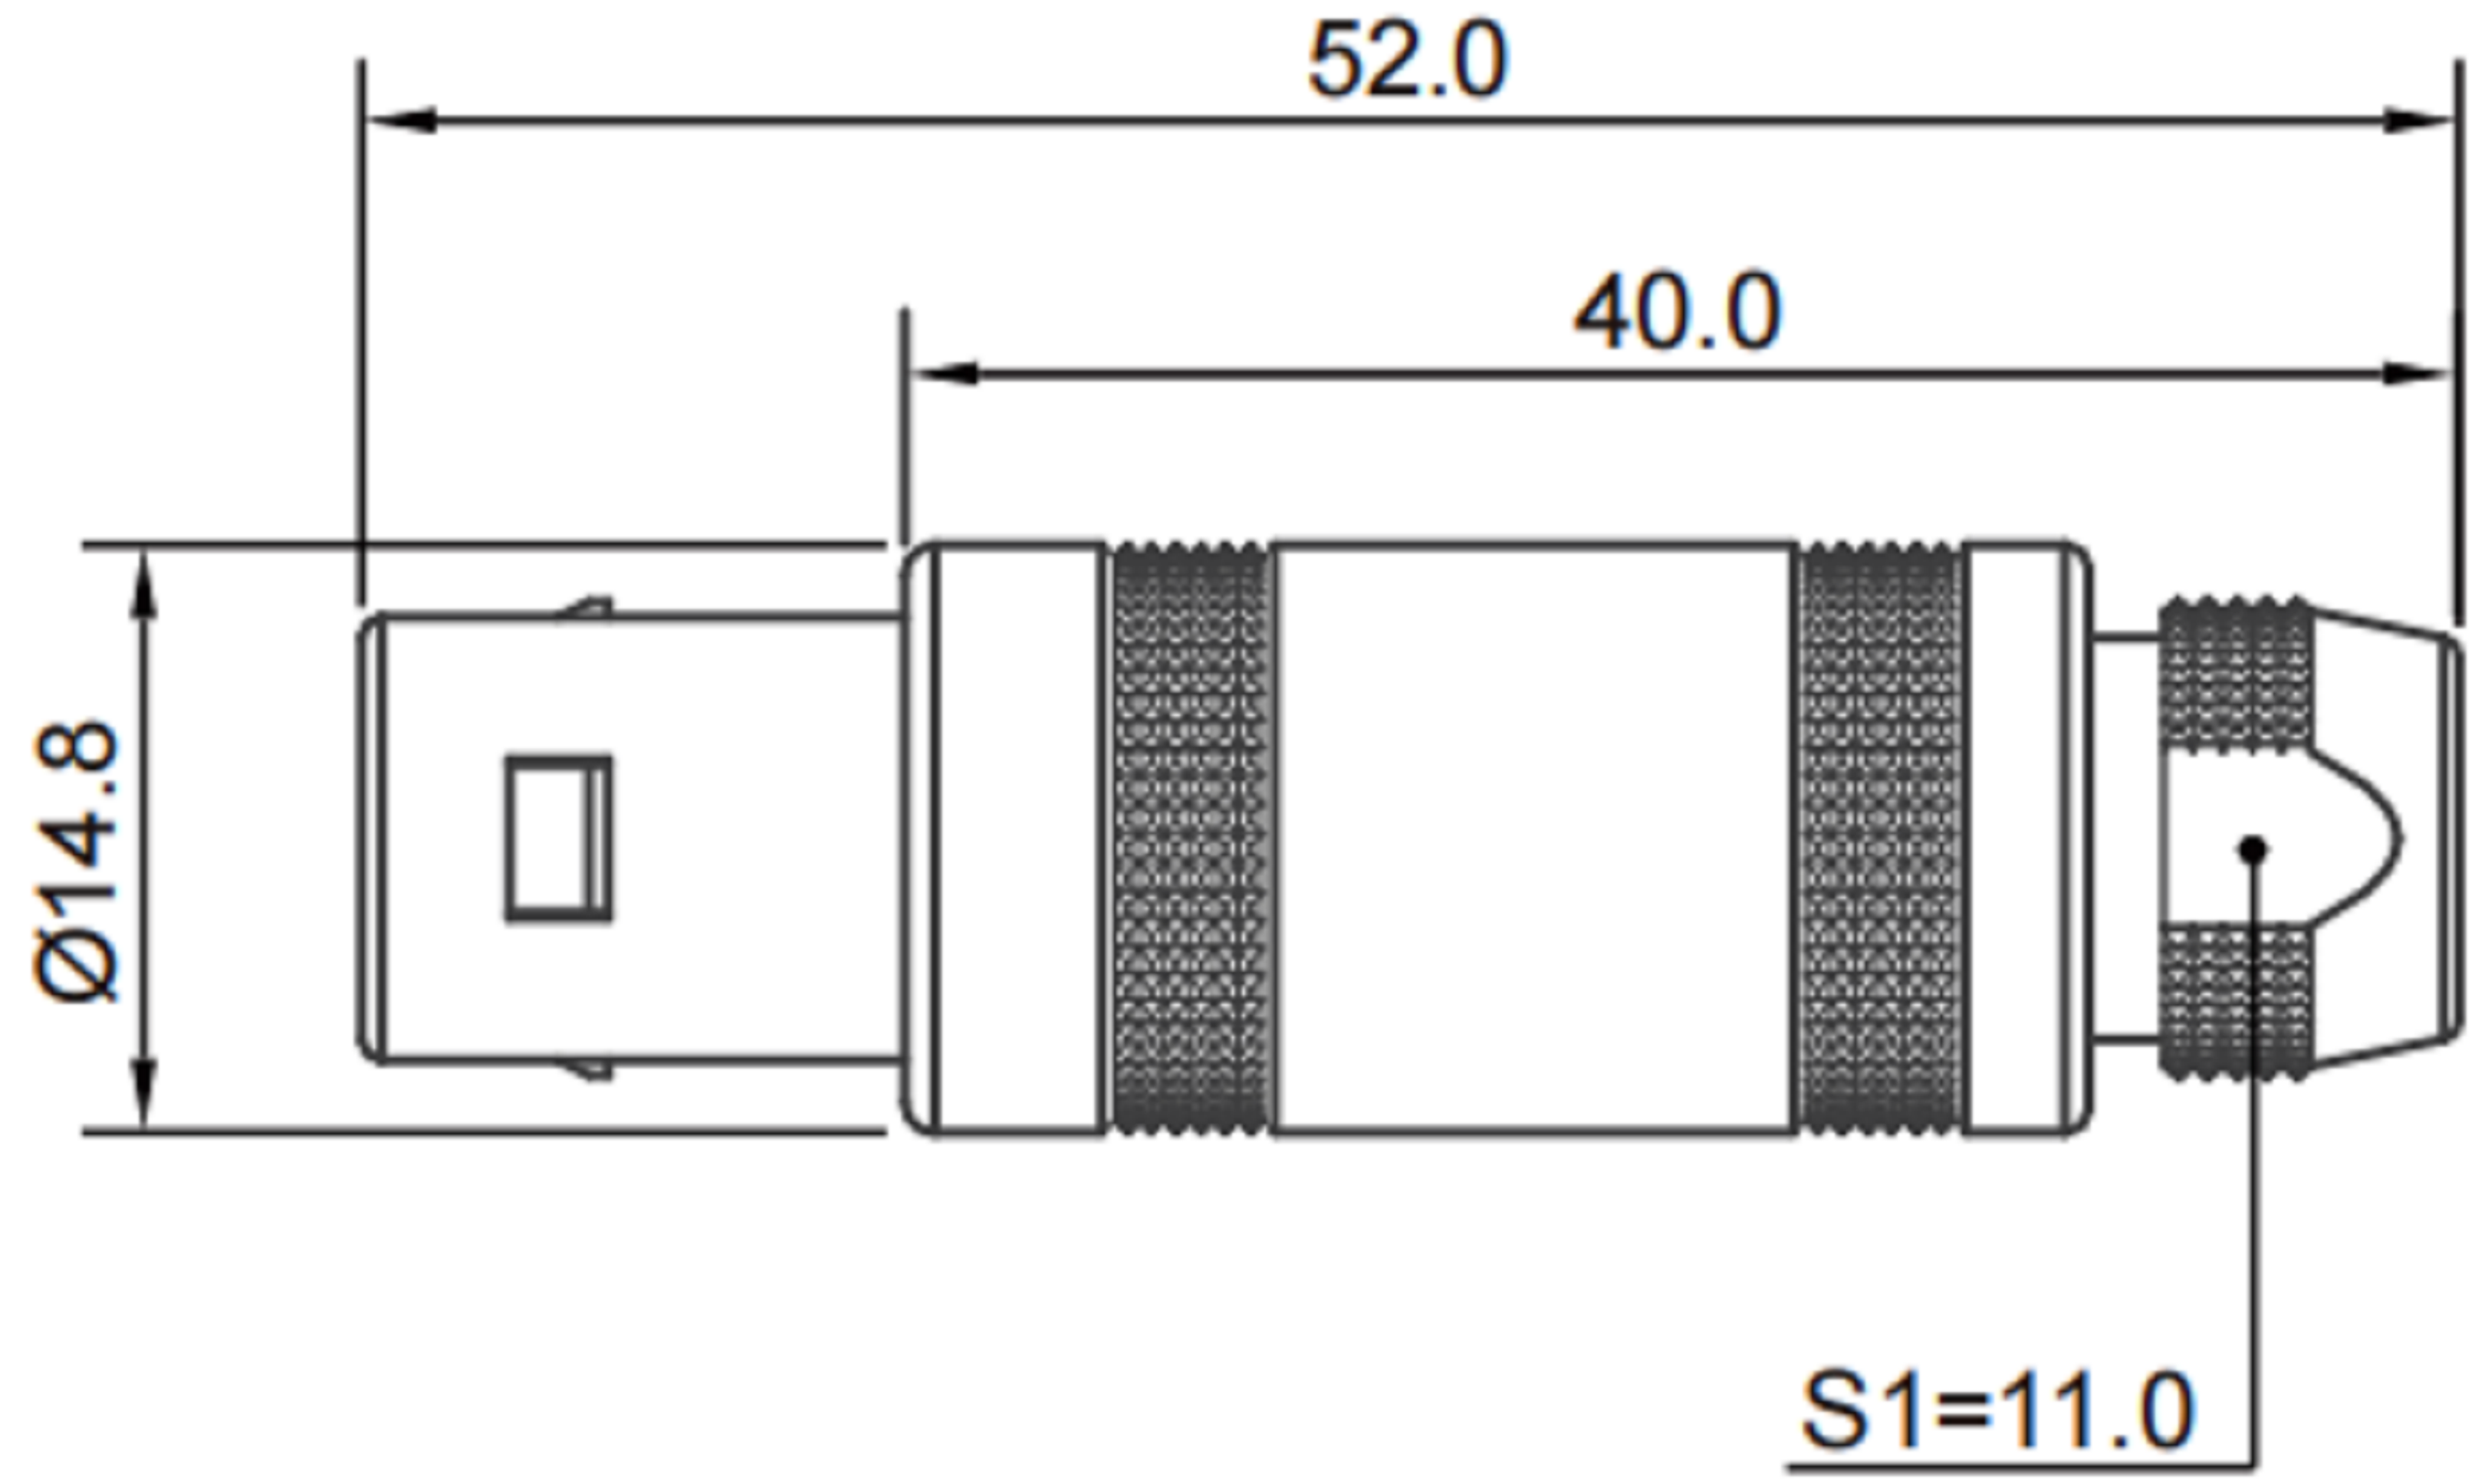

# T1插头

直式插头，电缆线夹

## 产品主要技术参数

特性	参数
锁紧方式	推拉自锁式
工作温度	-55°C~+125°C
最大潮湿	在60°C/140°F时最高达到95%
屏蔽性能	75dB(10MHz) 40dB(1GHz)
抗振动性能	15g[10Hz~2000Hz]

特性	参数
盐雾试验	96hr
抗冲击性能	100g,6ms
机械寿命	5000次
防护等级	IP50

东莞市高迪电子有限公司  
DONG GUAN GAO DI ELECTRONICS CO., LTD

TOLERANCE UNLESS OTHERWISE STATED:  
 Up to 5 ±0.2  
 Above 5 ~ 15 ±0.3  
 Above 15 ~ 30 ±0.4  
 Above 30 ~ 50 ±0.5  
 Angle ±0.3°

3RD. ANGEL'S

UNITS MM

DRAWN BY:	DATE	MAT'L	TITLE	CONNECTOR
Jack Lu	12/13/19		MODLE	T1插头-K
CHECKED BY:	DATE	FINISH	DWG NO.	
Jacky Chen	12/13/19		PART NO.	
APPROVED BY:	DATE	SCALE	1:1	
Tony Kao	12/13/19	SHEET NO.	1 of 1	

ITEM NO.	DESCRIPTION	DRAWN	DATE

SIZE  
A4  
VER  
R1